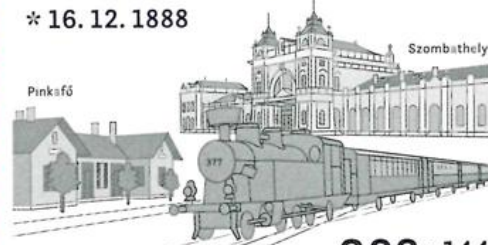

TAG DER BRIEFMARKE

SZOMBATHELY—PINKAFŐ

* 16. 12. 1888

ÖSTERREICH

288+144

A. KERN 2016

OBERWART

SCHACHEN-
DORF