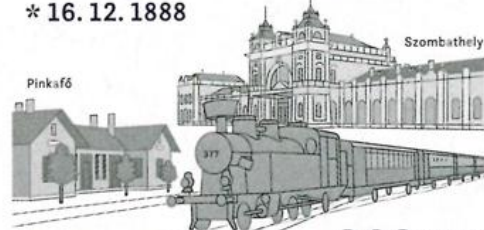

* 16. 12. 1888

ÖSTERREICH 288+144

A. KERN 2016

TAG DER BRIEFMARKE

SZOMBATHELY—PINKAFŐ

* 16. 12. 1888

ÖSTERREICH 288+144

A. KERN 2016