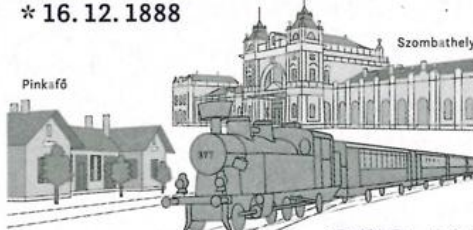

OBERWART

SCHACHEN-
DORF

TAG DER BRIEFMARKE

SZOMBATHELY—PINKAFŐ

* 16. 12. 1888

ÖSTERREICH 288+144

A. KERN 2016

TAG DER BRIEFMARKE