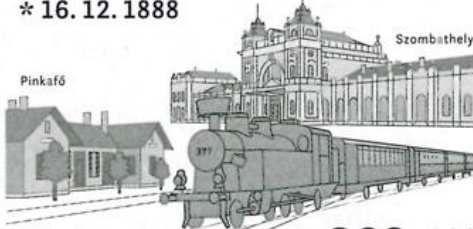

PINKAFELD

SZOMBATHELY

TAG DER BRIEFMARKE

SZOMBATHELY—PINKAFŐ

* 16. 12. 1888

ÖSTERREICH 288+144

A. KERN 2016

TAG DER BRIEFMARKE

SZOMBATHELY—PINKAFŐ

* 16. 12. 1888

ÖSTERREICH 288+144

A. KERN 2016

RIEDLINGS-
DORF

RECHNITZ

TAG DER BRIEFMARKE

SZOMBATHELY—PINKAFŐ